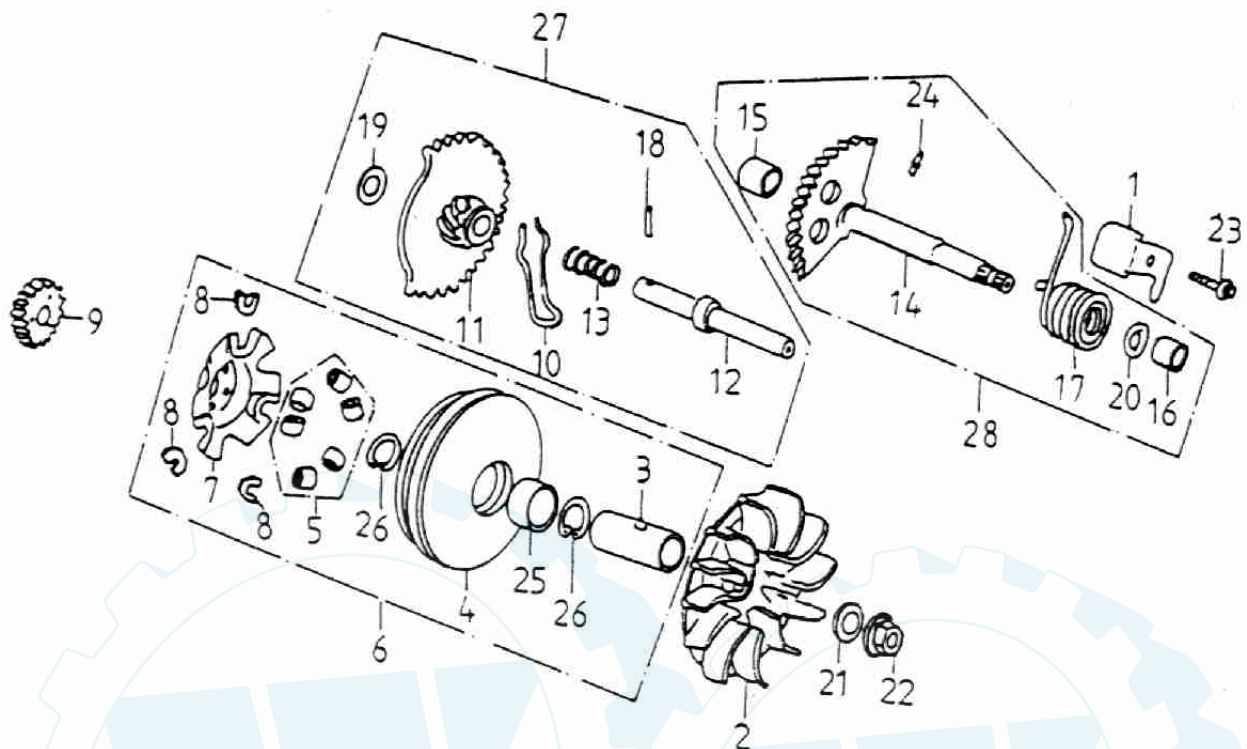

Cat 125
Art. Nr.: 99307

Blatt 1 von 2

Variomatic und Kickstarter

Position	Artikel Nr.:	Stückzahl	Artikel
1	11207-120-000	1	Anschlagblech
2	22102-120-000	1	Riemenscheibenhälfte
3	96401-152451	1	Buchse
4	22110-120-000	1	Riemenscheibenhälfte
5	22121-120-000	1	Rolle Variator
6	22103-120-000	6	Variator kompl.
7	22131-120-000	1	Platte
8	22132-120-000	1	Geitplatte
9	28211-120-000	3	Zahnrad
10	28223-120-000	1	Klammer
11	28230-120-000	1	Zahnrad
12	28241-120-000	1	Welle
13	28242-120-000	1	Feder
14	28250-120-000	1	Kickstarterwelle
15	96401-121612	1	Buchse 12x16x12
16	96401-141816	1	Buchse 14x18x16
17	28281-120-000	1	Feder
18	28282-120-000	1	Spezial Stift
19	94101-1225023	1	Scheibe 12x25x2,3
20	94101-1422012	1	Scheibe 12x22x1,2
21	94101-1222015	1	Scheibe 12x22x1,5
22	94050-12000	1	Mutter 12mm
23	96000-06014-08	1	Schraube 6x14
24	96220-30085	1	Stift 3x8,5
25	96401-242830	1	Buchse 24x28x30
26	94512-2800R	1	Segerring
27	28231-120-000	2	Zwischenwelle kompl.
28	28251-120-000	1	Kickstarterwelle kompl.

ERING