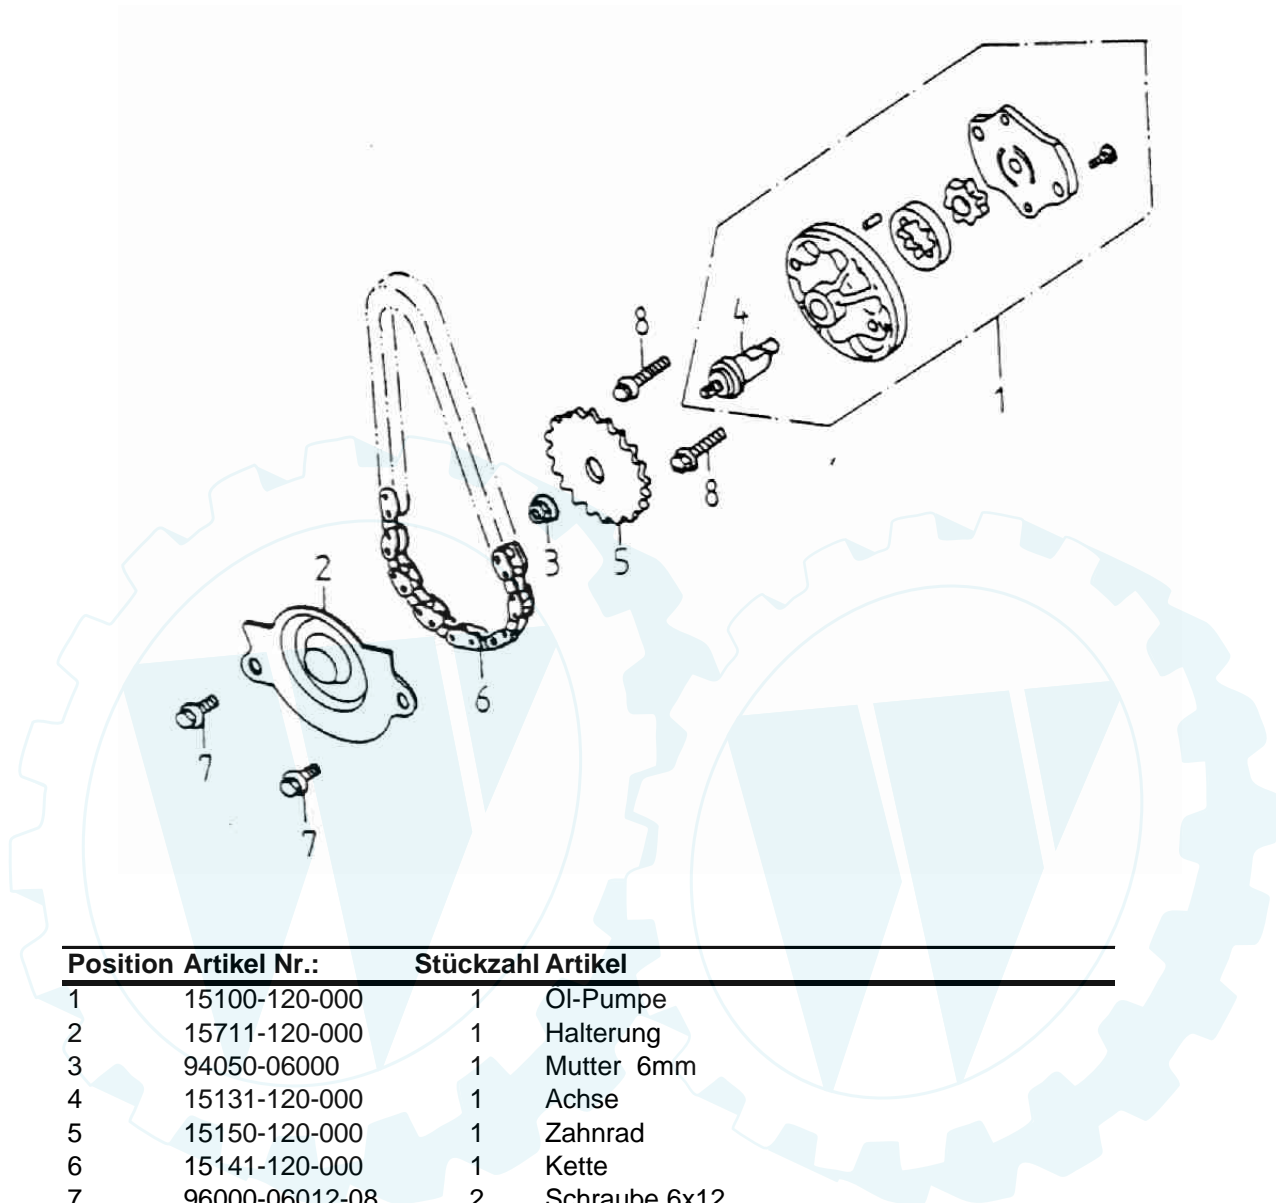

Cat 125
Art. Nr.: 99307

Blatt 1 von 1

Ölpumpe

Position	Artikel Nr.:	Stückzahl	Artikel
1	15100-120-000	1	Öl-Pumpe
2	15711-120-000	1	Halterung
3	94050-06000	1	Mutter 6mm
4	15131-120-000	1	Achse
5	15150-120-000	1	Zahnrad
6	15141-120-000	1	Kette
7	96000-06012-08	2	Schraube 6x12
8	96000-06025-08	2	Schraube 6x25

ERING