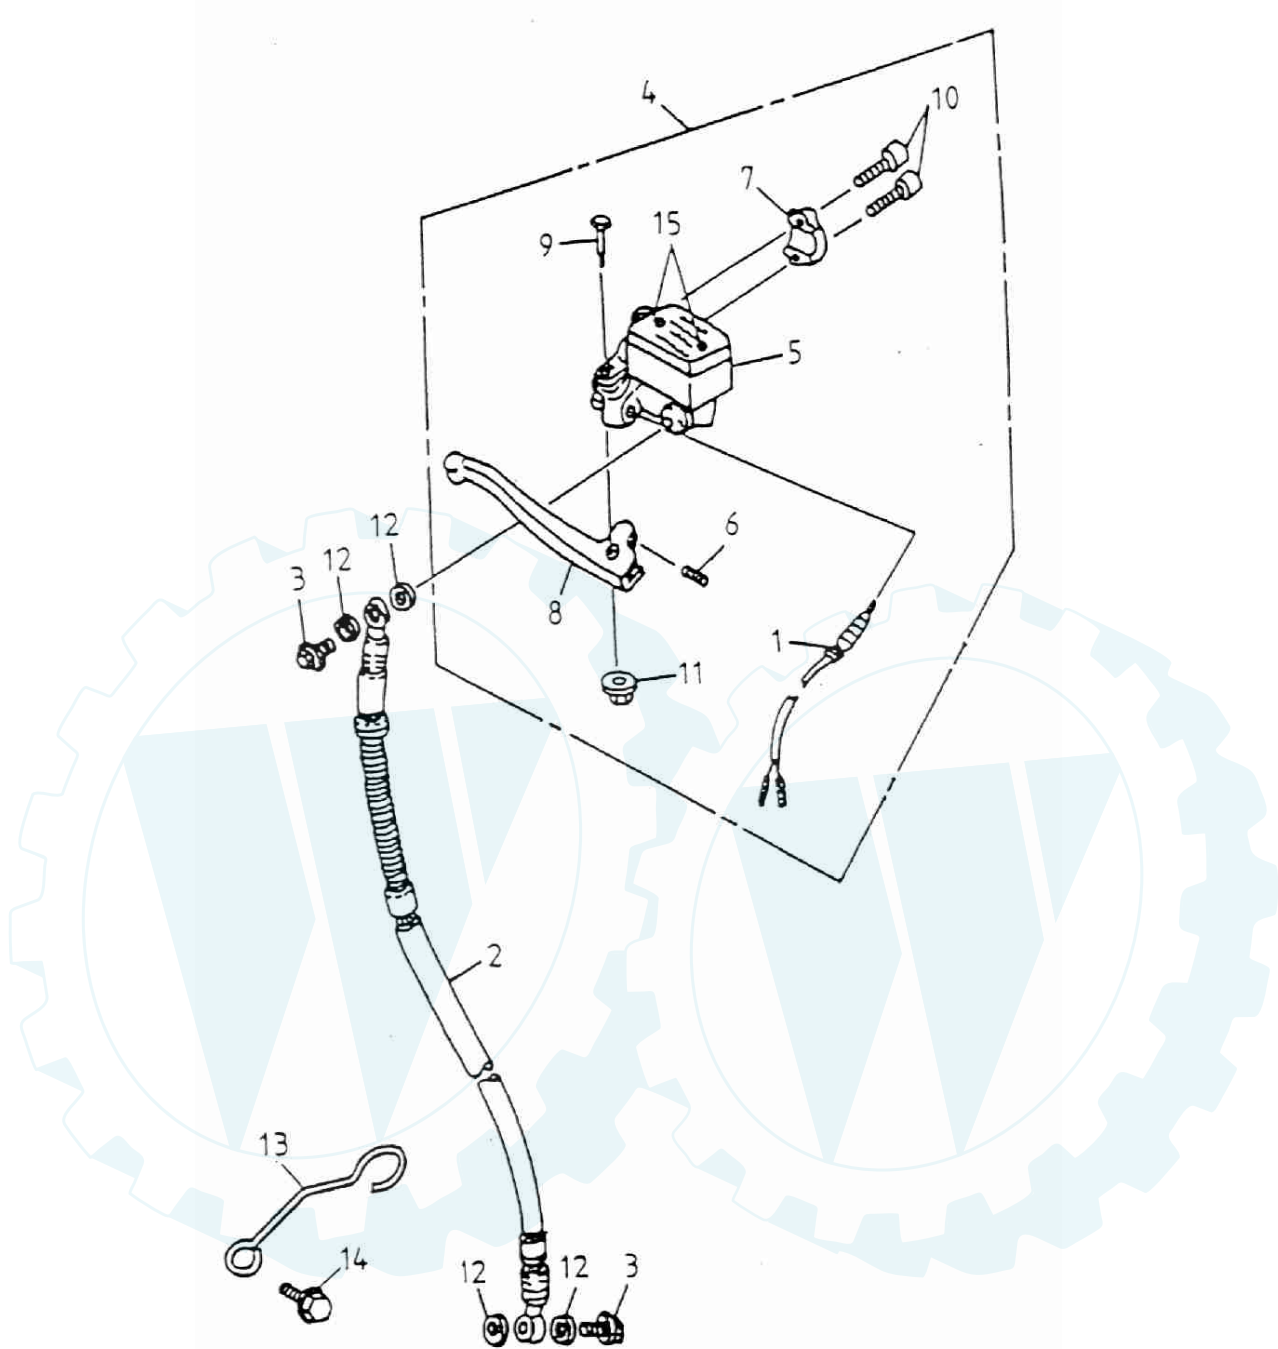

Cat 125
Art. Nr.: 99307

Blatt 1 von 1

Bremszylinder

Position	Artikel Nr.:	Stückzahl	Artikel
1	35340-107-000	1	Bremslichtschalter rechts
2	45450-111-000	1	Bremsleitung
3	45456-107-000	2	Schraube
4	45500-107-000	1	Bremsgriff kompl.
5		1	Bremszylinder
6	45515-107-000	1	Feder
7	53174-107-000	1	Schelle
8	53175-107-000	1	Bremshebel
9	90115-107-000	1	Schraube
10	91000-06025	2	Schraube
11	94050-06000	1	Mutter
12	94101-1014510	4	Scheibe
13	45451-119-000	1	Halterung Bremsleitung
14	92000-06018-10	1	Schraube
15	45465-107-000	2	Schraube