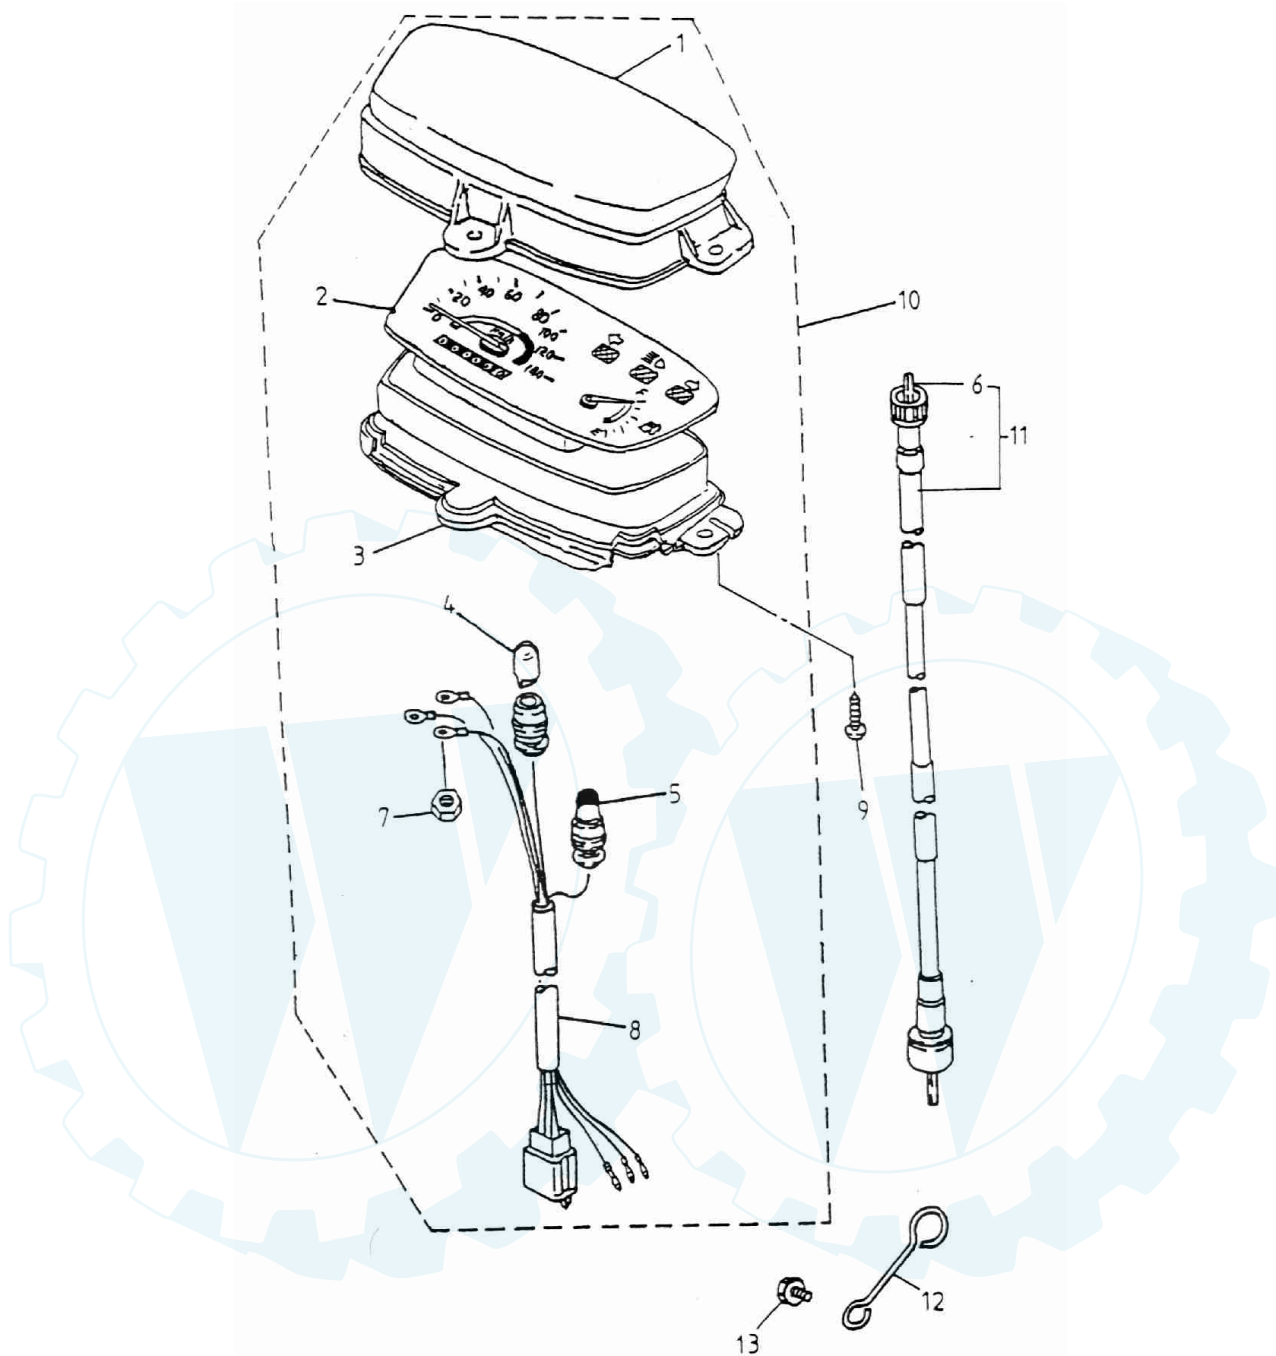

Cat 125
Art. Nr.: 99307

Blatt 1 von 1

Tachometer und Tachowelle

Position	Artikel Nr.:	Stückzahl	Artikel
1	37230-107-000	1	Tachometerglas
2		1	Tachometer
3		1	Tachometergehäuse
4	34908-116-001	4	Glühbirne
5	34908-116-002	1	Glühbirne
6	44840-107-000	1	Tachoseele
7	94001-03000	3	Mutter
8	37250-120-000	1	Kabelbaum
9	93903-05016	2	Schraube
10	37200-120-000	1	Tachometer kompl.
11	44830-107-000	1	Tachowelle kompl.
12	44831-118-000	1	Halterung Tachowelle
13	92000-06018-10	1	Schraube

ERING