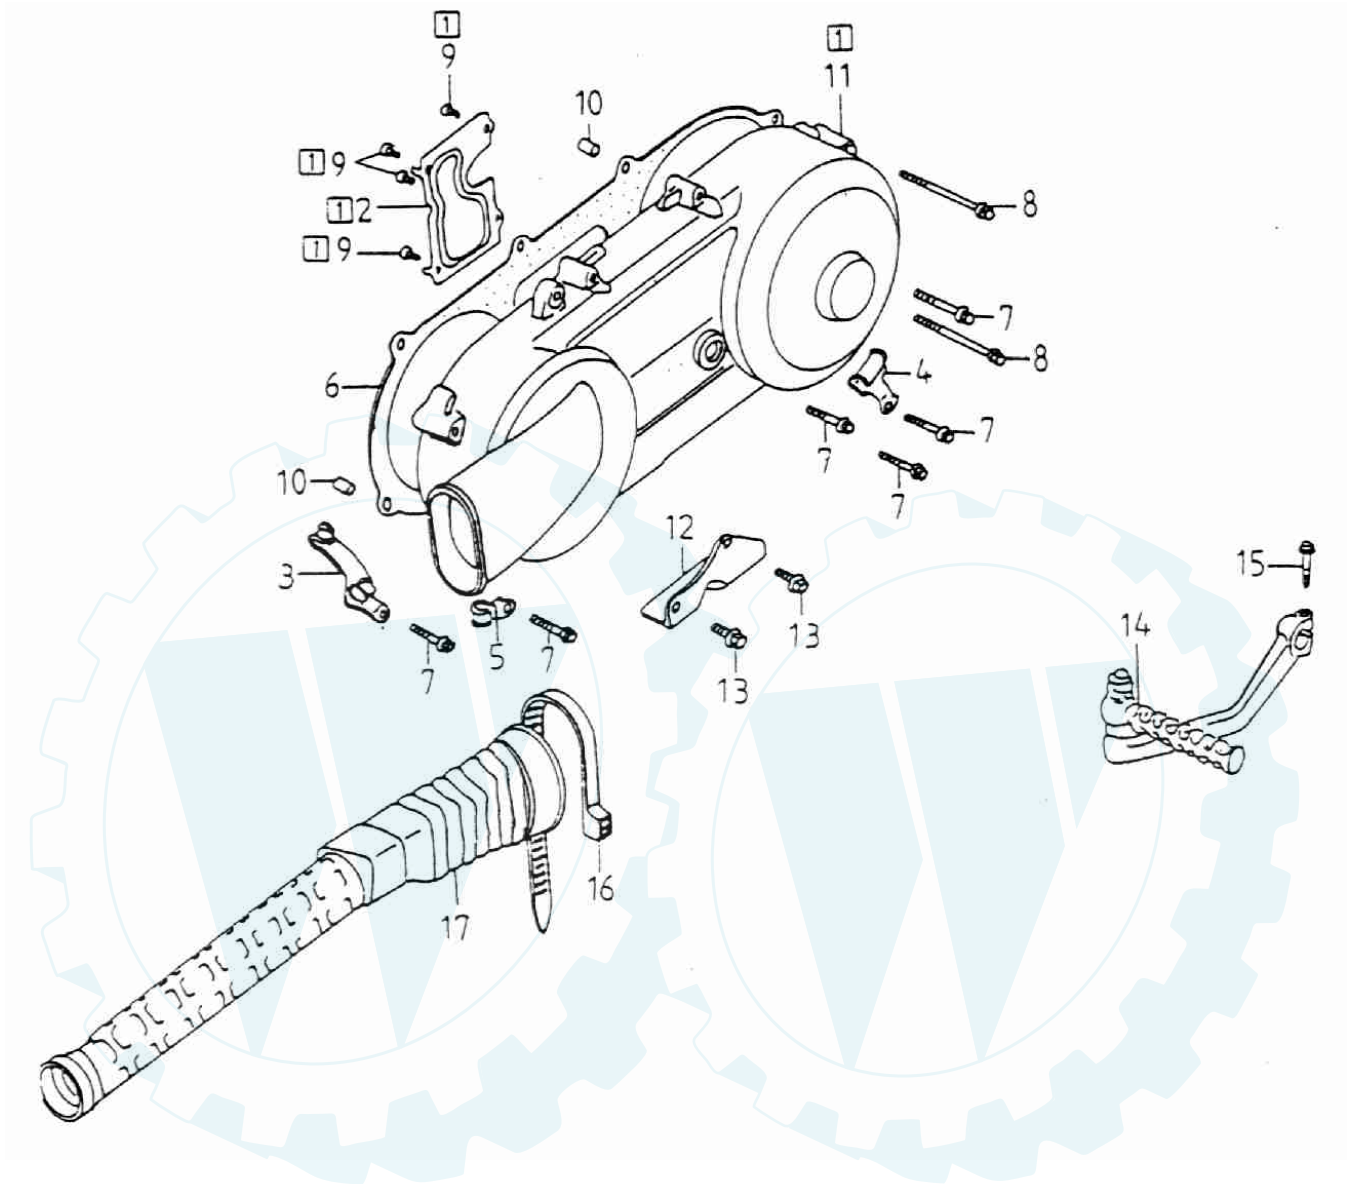

Cat 125
Art. Nr.: 99307

Blatt 1 von 2

Kurbelgehäusedeckel links

ERING

Cat 125
Art. Nr.: 99307

Blatt 2 von 2

Kurbelgehäusedeckel links

Position	Artikel Nr.:	Stückzahl	Artikel
1	11340-120-000	1	Kurbelgehäusedeckel kompl.
2	11342-120-000	1	Platte
3	11381-120-000	1	Kabelhalter
4	11352-120-000	1	Kabelhalter
5	11351-120-00A	1	Schlauchhalter
6	11359-120-000	1	Dichtung
7	96000-06040-08	6	Schrauben 6x40
8	96000-06065-08	2	Schrauben 6x65
9	93905-04008-08	4	Schrauben 4x8
10	94301-08140	2	Buchse 8x14
11	11341-120-000	1	Deckel
12	50504-120-000	1	Anschlagwinkel
13	96000-06012	2	Schrauben 6x12
14	28300-120-000	1	Kickstarter
15	96000-06022	1	Schraube 6x22
16	90669-101-00B	1	Kabelbinder 7,5x250mm
17	11345-120-000	1	Belüftungsschlauch