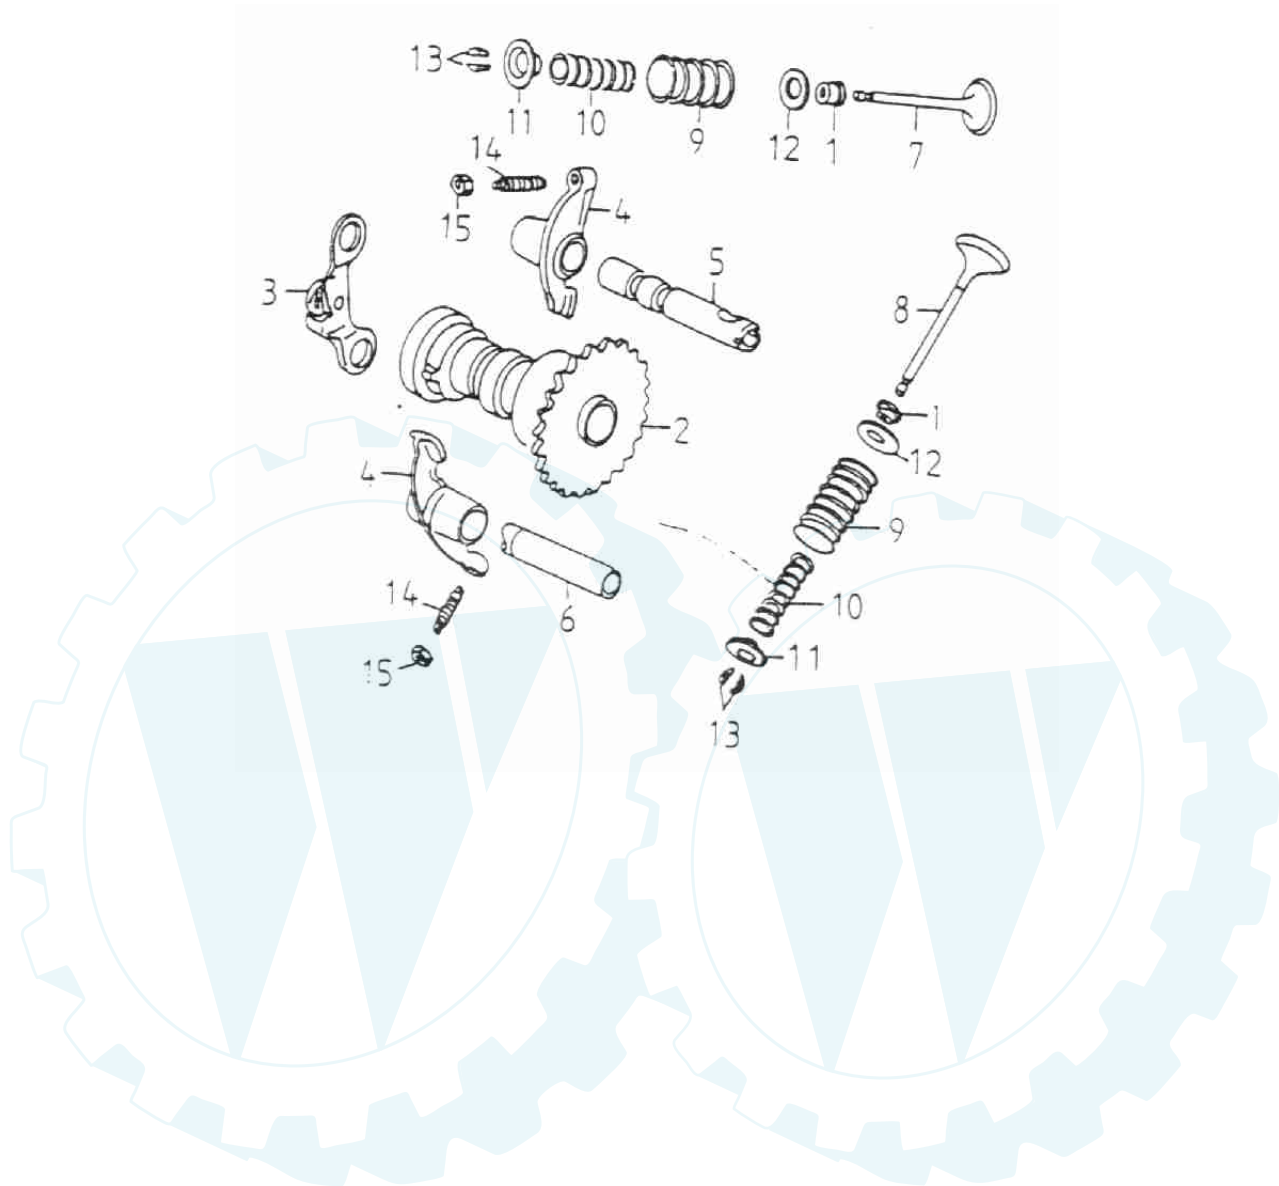

Cat 125
Art. Nr.: 99307

Blatt 1 von 2

Nockenwelle und Ventile

ERING

Cat 125
Art. Nr.: 99307

Blatt 2 von 2

Nockenwelle und Ventile

Position	Artikel Nr.:	Stückzahl	Artikel
1	12209-120-000	2	Hülse
2	14400-120-000	1	Nockenwelle
3	14456-120-000	1	Stopper
4	14431-120-000	2	Kipphebel
5	14452-120-000	1	Achse
6	14453-120-000	1	Achse
7	14711-120-000	1	Einlaßventil
8	14721-120-000	1	Auslaßventil
9	14751-120-000	2	Feder
10	14761-120-000	2	Feder
11	14771-120-000	2	Hülse
12	14775-120-000	2	Scheibe
13	14781-120-000	4	Keil
14	90012-120-000	2	Ventil Einstellschraube
15	90206-120-000	2	Mutter