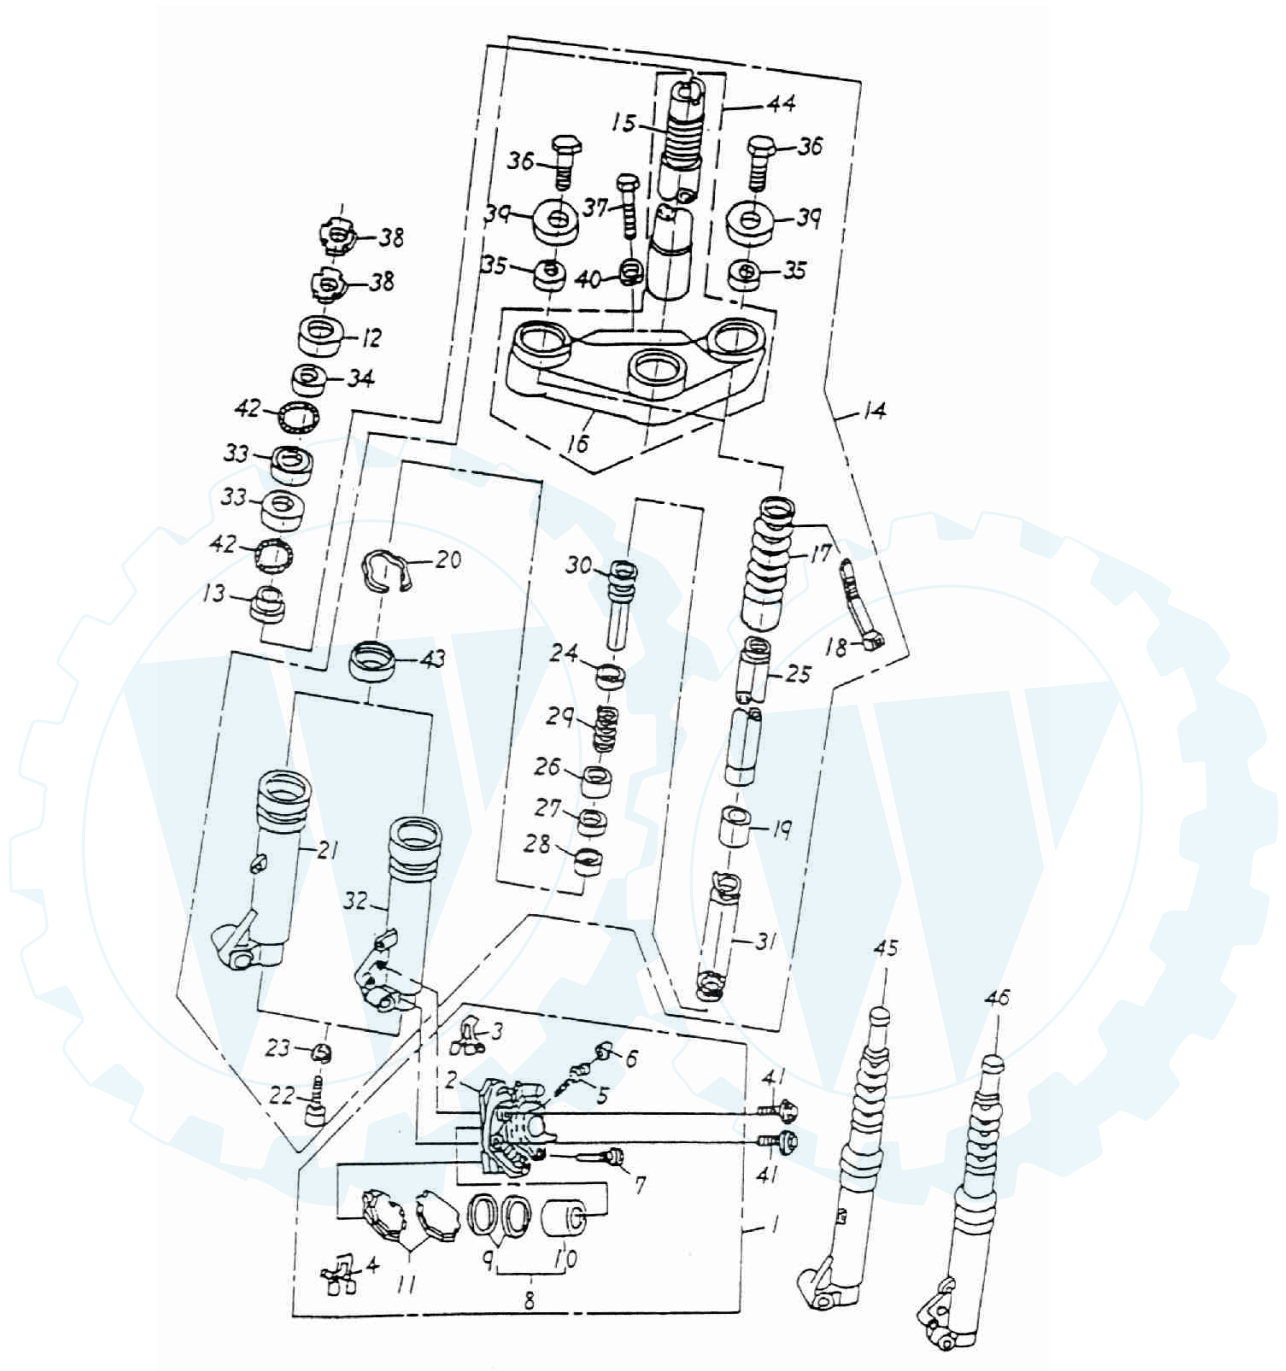

Cat 125
Art. Nr.: 99307

Blatt 1 von 2

Vordergabel

Cat 125

Art. Nr.: 99307

Blatt 2 von 2

Vordergabel

Position	Artikel Nr.:	Stückzahl	Artikel
1	45000-107-001	1	Bremssattel kompl.
2		1	Bremssattel
3	45021-107-000	1	Klammern klein
4	45026-107-000	1	Klammern groß
5	45031-107-000	1	Entlüftungsschraube
6	45033-107-000	1	Gummikappe
7	45036-107-000	1	Schraube
8	45040-107-000	1	Bremskolben kompl.
9	45043-107-000	1	Dichtung
10	45046-107-000	1	Bremskolben
11	45120-107-001	1	Bremsbeläge
12	50301-101-000	1	Staubkappe
13	53215-101-000	1	Konus
14	51100-120-000	1	Vorderradgabel kompl.
15		1	Gabelschaft
16		1	Lenkjoch
17	51123-107-000	2	Faltenbalk
18	51124-107-000	2	Kabelbinder
19	51136-107-000	2	Kappe
20	51141-107-000	2	Federklammer
21	51510-107-000	1	Tauchrohr rechts
22	51513-107-000	2	Schraube
23	51514-107-000	2	Sprengring
24	51515-107-000	2	Dichtring
25	51520-107-000	2	Standrohr
26	51522-107-000	2	Buchse
27	51523-107-000	2	Hülse
28	51524-107-000	2	Scheibe
29	51525-107-000	2	Feder
30	51530-107-000	2	Zylinder Gabel
31	51540-107-000	2	Feder
32	51610-107-000	1	Tauchrohr links
33	53213-101-000	2	Lagerschale
34	53212-101-000	1	Konus
35	91310-107-000	2	Dichtung
36	92000-10022-17	2	Schraube
37	92000-10036-14	2	Schraube
38	94071-25000	2	Kontermutter
39	94101-1032020	2	Scheibe
40	94111-1017025	2	Sprengring
41	96000-08032-12	2	Schraube
42	96211-101-000	2	Kugelring
43	96500-2637105	2	Simmerring
44	51109-120-000	1	Lenkjoch kompl.
45	53030-107-000	1	Stoßdämpfer rechts kompl.
46	53130-107-000	1	Stoßdämpfer links kompl.