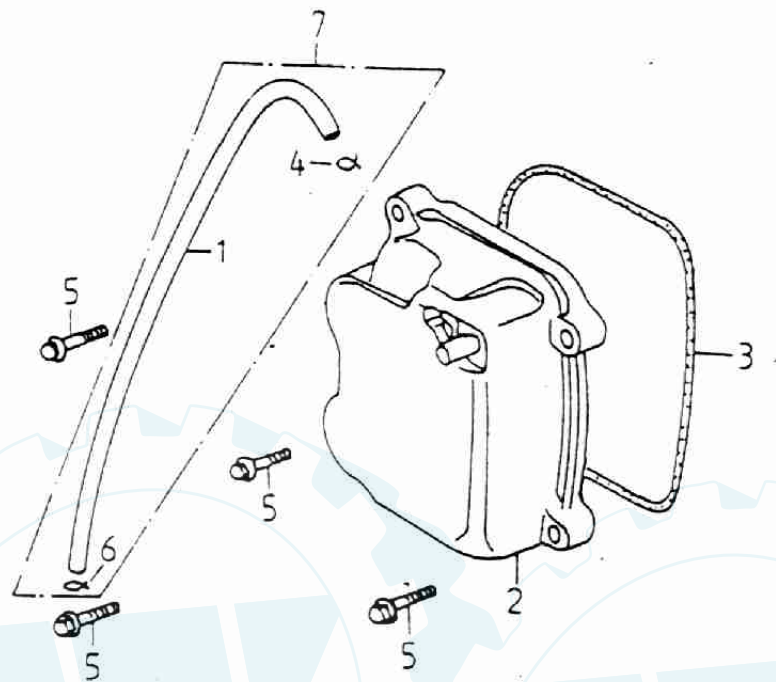

Cat 125
Art. Nr.: 99307

Blatt 1 von 1

Ventildeckel

Position	Artikel Nr.:	Stückzahl	Artikel
1	11211-120-000	1	Gummischlauch
2	12310-120-000	1	Ventildeckel
3	12391-120-000	1	Dichtung
4	94510-08000	1	Klammer
5	96000-06025-08	4	Schraube 6x25
6	94510-12000	1	Klammer 12mm
7		1	Schlauch kompl.

ERING