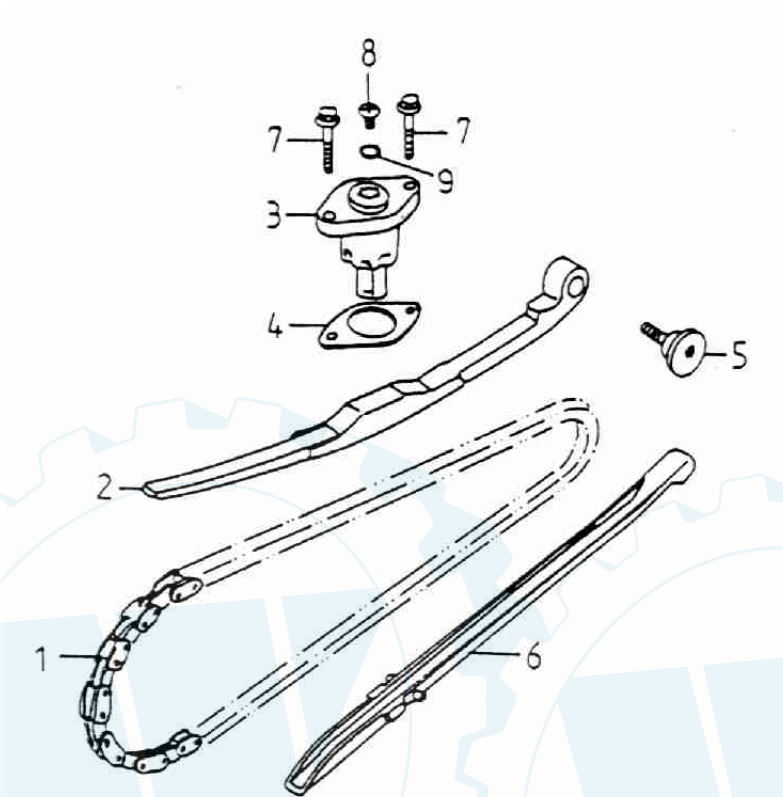

Cat 125
Art. Nr.: 99307

Blatt 1 von 1

Steuerkette

Position	Artikel Nr.:	Stückzahl	Artikel
1	14401-120-000	1	Steuerkette
2	14550-120-000	1	Kettenführung
3	14521-120-000	1	Kettenspanner
4	14523-120-000	1	Dichtung
5	14535-120-000	1	Schraube
6	14500-120-000	1	Kettenführung
7	96000-06022-08	2	Schraube 6x22
8	93000-06006	1	Schraube 6x6
9	91309-120-000	1	O-Ring 9,5x1,5

ERING