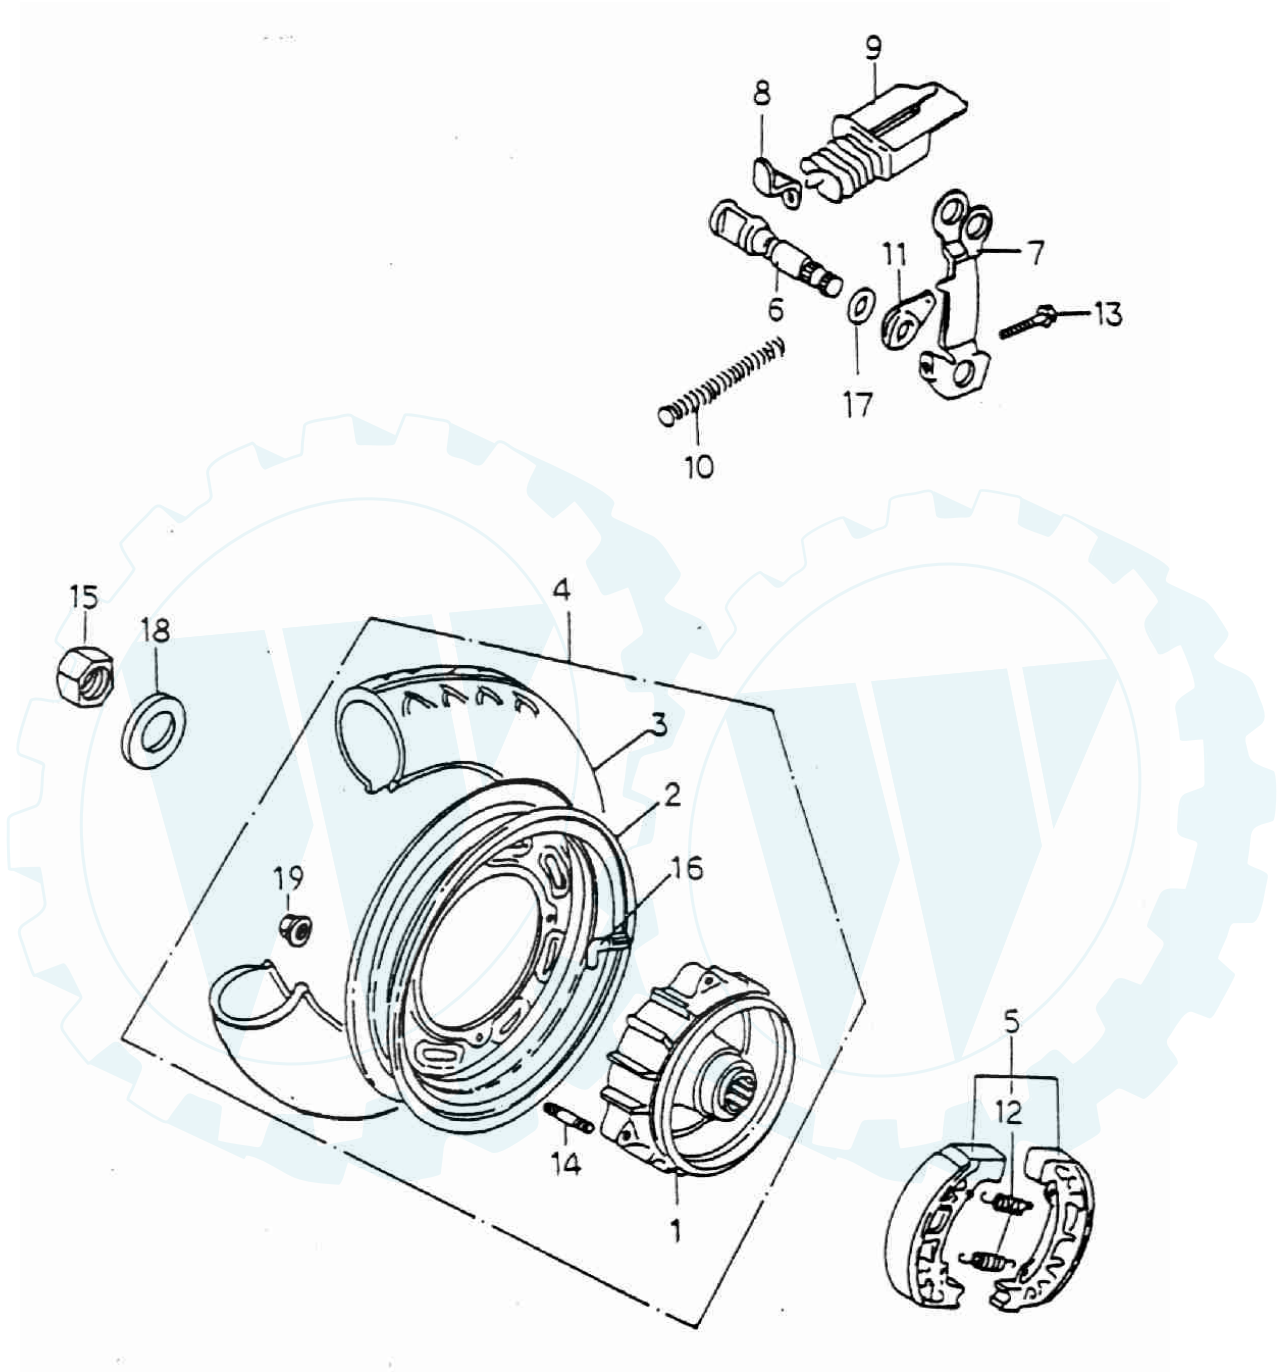

Cat 125
Art. Nr.: 99307

Hinterrad

ERING

Cat 125
Art. Nr.: 99307

Blatt 2 von 2

Hinterrad

Position	Artikel Nr.:	Stückzahl	Artikel
1	42610-120-000	1	Bremstrommel
2	42801-120-000	1	Felge
3	42711-101-001	1	Reifen
4		1	Hinterrad kompl.
5	43120-120-000	1	Bremsbacken
6	43141-120-000	1	Bremsschlüssel
7	43410-120-000	1	Bremshebel
8	43415-120-000	1	Winkel
9	43416-120-000	1	Faltenbalk
10	43472-120-000	1	Feder
11	43145-120-000	1	Platte
12	45133-120-000	2	Feder
13	96000-06032-10	1	Schraube
14	91001-08022	4	Stehbolzen
15	90350-16000	1	Mutter
16	42616-104-000	1	Ventil
17	91311-120-000	1	O-Ring
18	94101-1725030	1	Scheibe
19	94050-08000	4	Mutter

ERING