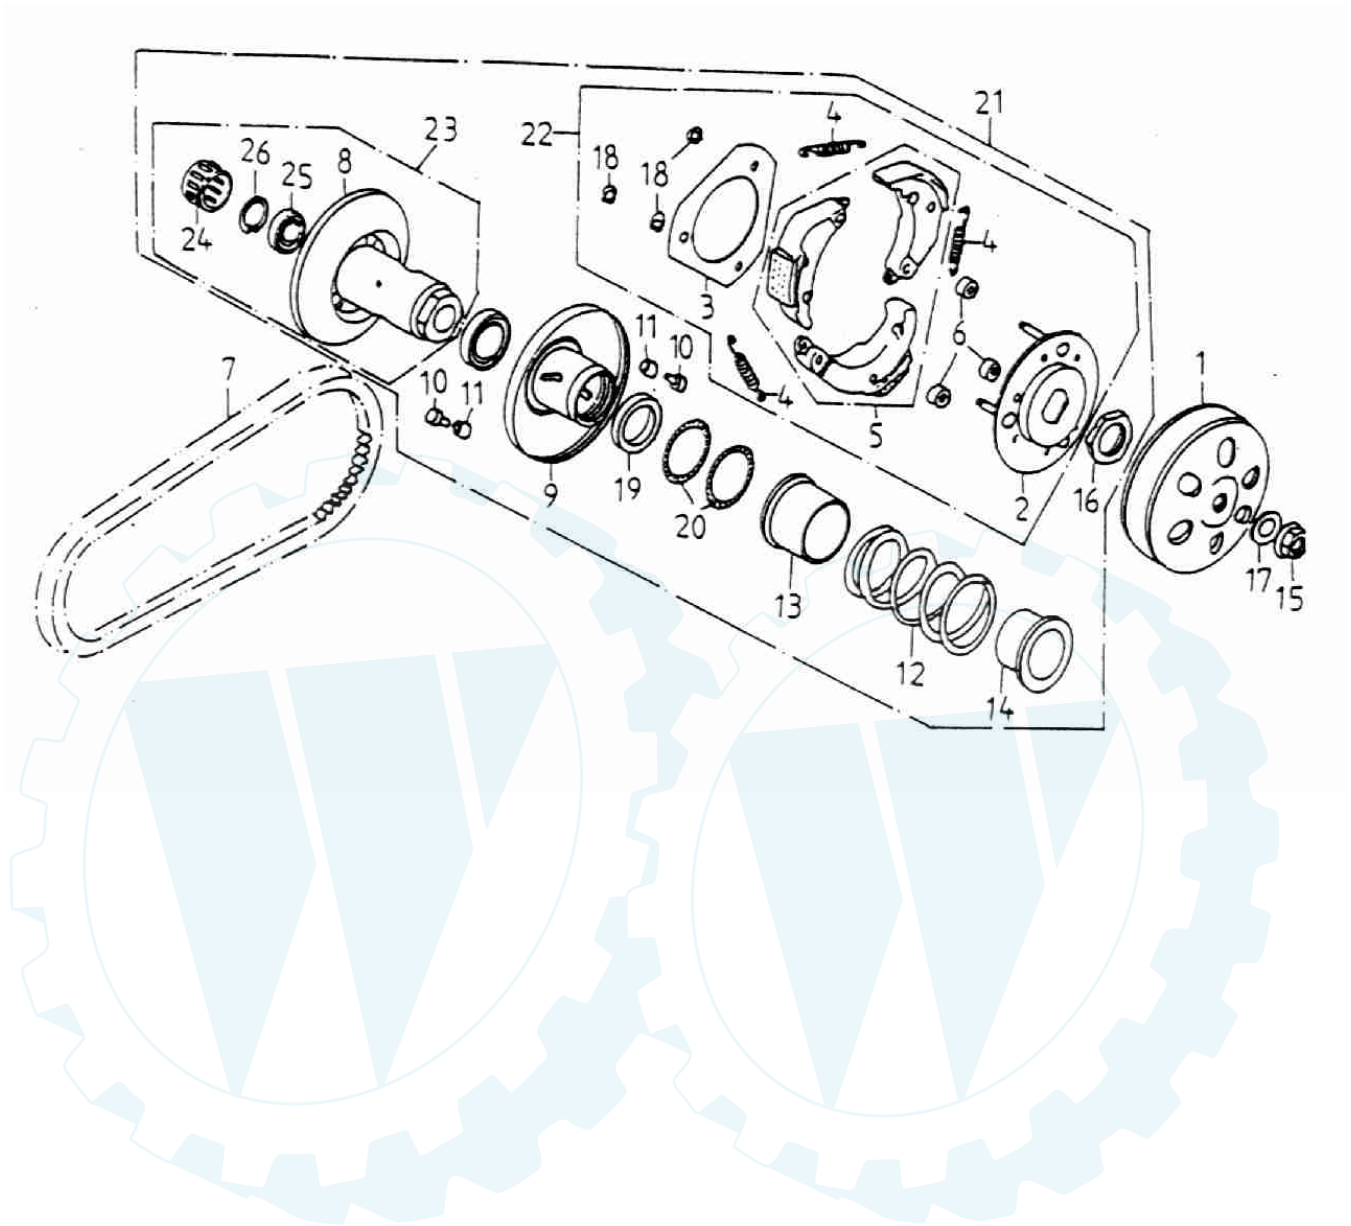

Cat 125
Art. Nr.: 99307

Blatt 1 von 2

Fliehkraftkupplung

ERING

Cat 125

Art. Nr.: 99307

Blatt 2 von 2

Fliehkraftkupplung

Position	Artikel Nr.:	Stückzahl	Artikel
1	22100-120-000	1	Kupplungsglocke
2	22350-120-000	1	Platte
3	22351-120-000	1	Platte
4	22401-120-000	3	Feder
5	22535-120-000	3	Kupplugsbeläge Set
6	22804-120-000	3	Gummibuchse
7	23100-120-000	1	Zahnriemen 743x20x30
8	23210-120-000	1	Riemenscheibenhälfte
9	23220-120-000	1	Riemenscheibenhälfte
10	23225-120-000	3	Stift
11	23226-120-000	3	Stift
12	23233-120-000	1	Feder
13	23237-120-000	1	Federführung
14	23238-120-000	1	Federführung
15	90201-120-000	1	Mutter 12mm
16	90202-120-000	1	Mutter 28mm
17	94101-1229025	1	Scheibe 12x29x2,5
18	94511-0700E	3	Clip
19	96500-34414	2	Simmerring 34x41x4
20	91336-104-000	2	O-Ring 36x2
21	22000-120-000	1	Fliehkraftkupplung
22	22001-120-000	1	Kupplungshalter kompl.
23		1	Riemenscheibe kompl.
24	96200-202918	1	Nadellager 20x29x18
25	96100-6902U	1	Kugellager
26	94512-280IR	1	Seegering