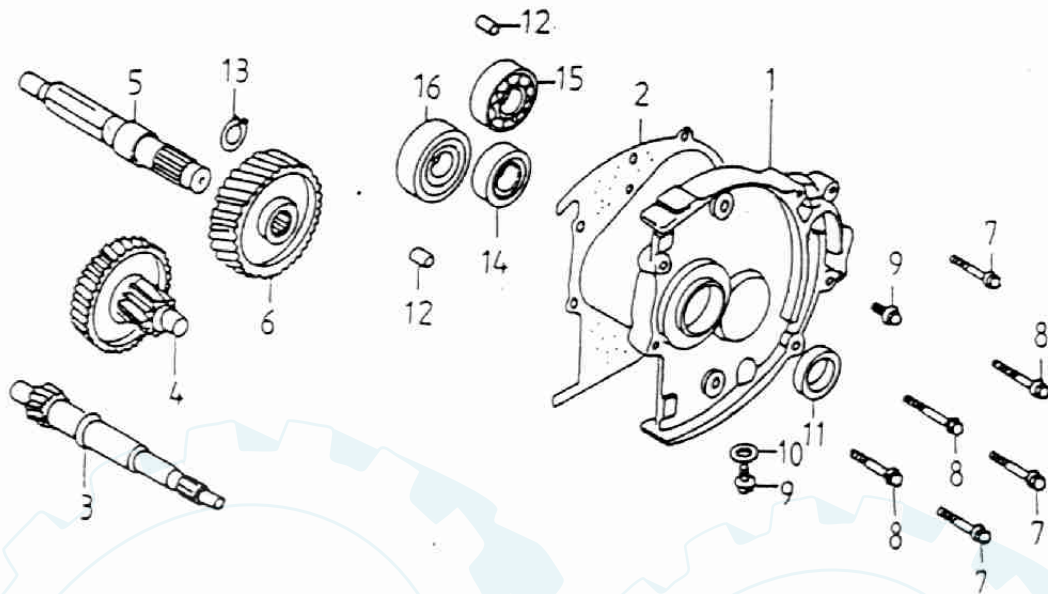

Cat 125
Art. Nr.: 99307

Getriebe

Position	Artikel Nr.:	Stückzahl	Artikel
1	21301-120-000	1	Getriebedeckel
2	21395-120-000	1	Dichtung
3	23411-120-000	1	Welle
4	23420-120-000	1	Zahnrad
5	23431-120-000	1	Welle
6	23432-120-000	1	Zahnrad
7	96000-06028-08	3	Schrauben 6x28
8	96000-06035-08	3	Schrauben 6x35
9	96000-08012-10	2	Schrauben 8x12
10	94101-0816020	1	Scheibe 8x16x2
11	96500-20326	1	Simmerring 20x32x6
12	94301-08140	2	Buchse 8x14
13	94511-2000S	1	Seegering
14	96100-62020	1	Lager
15	96100-62030	1	Lager
16	96100-62040	1	Lager

ERING