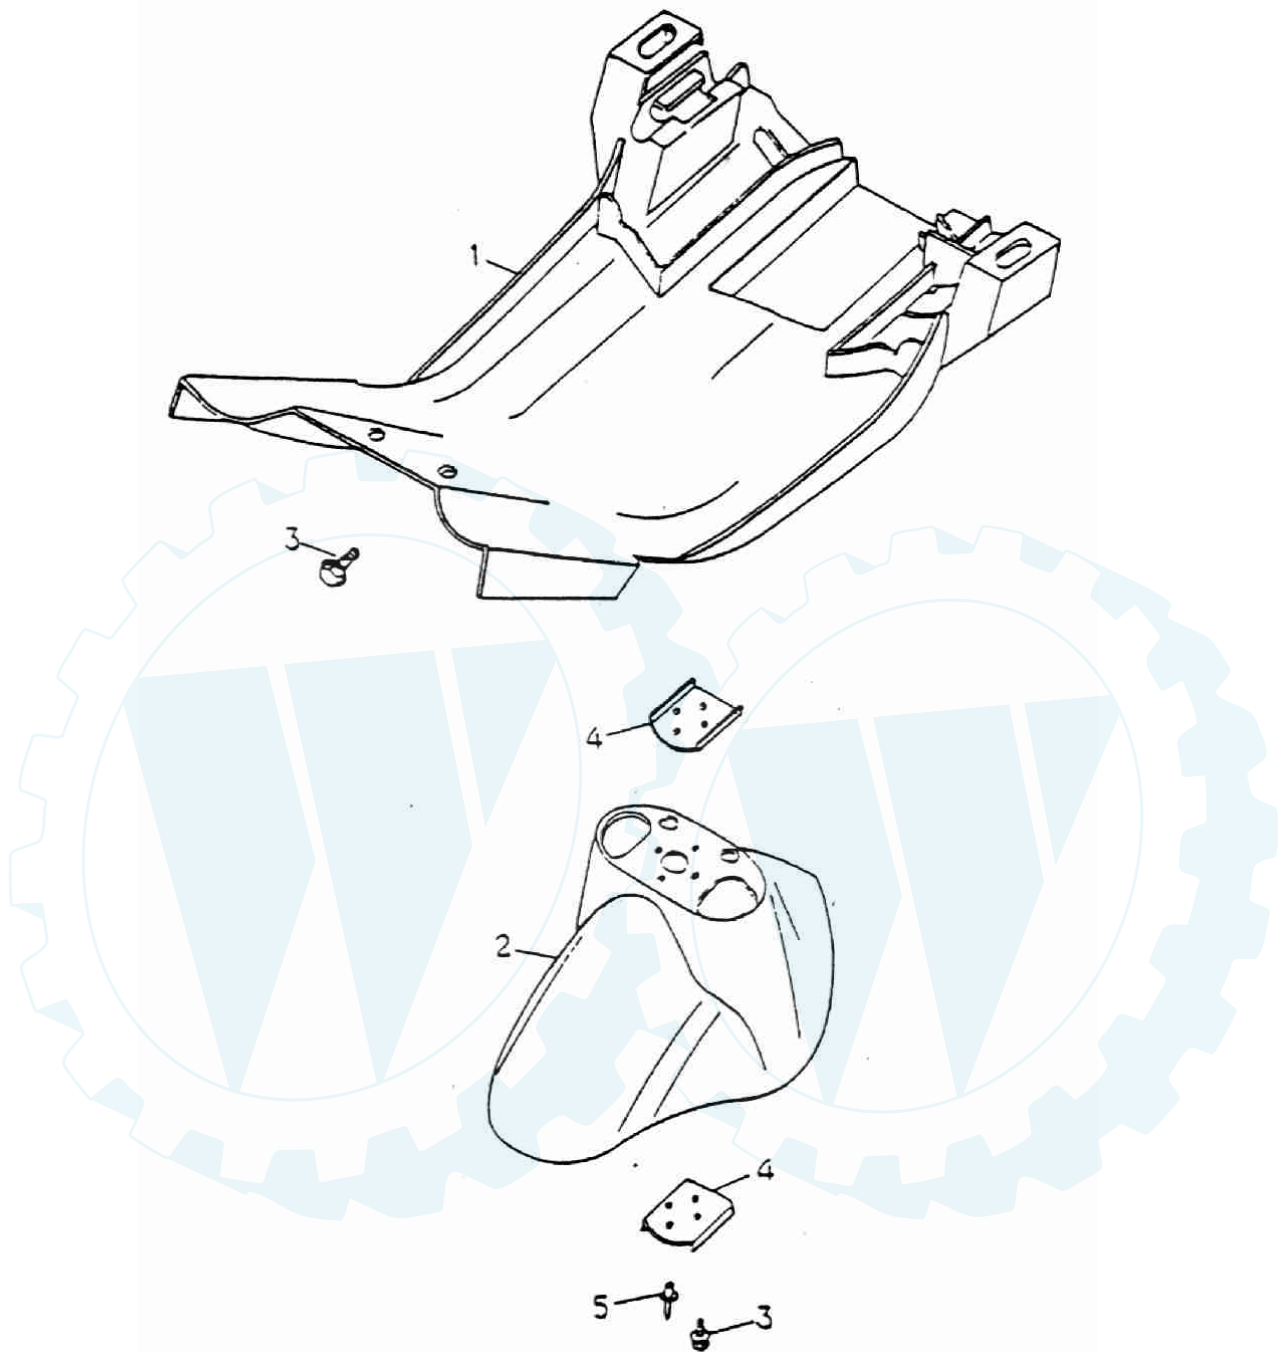

## Scheinwerfer, Cockpit und Spiegel

**ERING**

Cat 125  
 Art. Nr.: 99307

Blatt 1 von 1

**Schutzblech vorne**

Position	Artikel Nr.:	Stückzahl	Artikel
1	50150-118-000	1	Verkleidung unten
2	61100-118-000	1	Schutzblech vorne
3	92000-06018-10	2	Schraube
4	61106-118-000	2	Halteplatte
5	90662-118-000	2	Niete