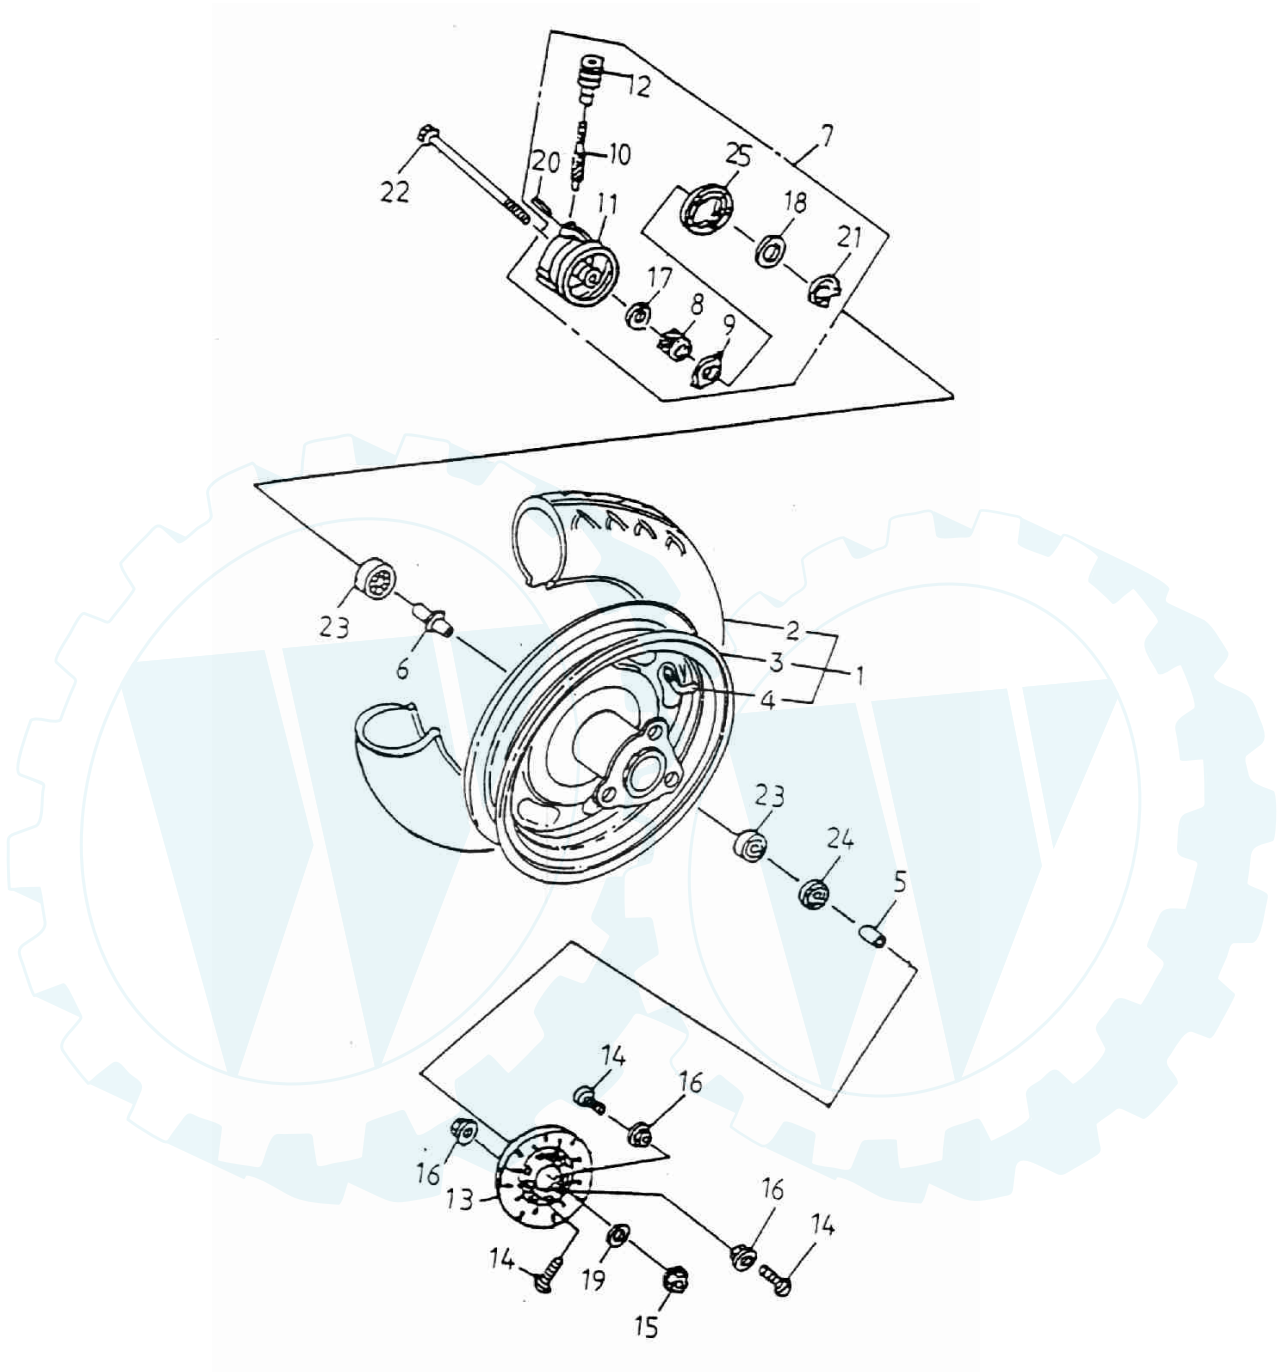

Cat 125
Art. Nr.: 99307

Blatt 1 von 2

Vorderrad

ERING

Cat 125
Art. Nr.: 99307

Blatt 2 von 2

Vorderrad

Position	Artikel Nr.:	Stückzahl	Artikel
1		1	Vorderrad kompl.
2	42711-101-001	1	Reifen
3	42701-120-000	1	Felge
4	42616-104-000	1	Ventil
5	44311-107-000	1	Buchse
6	44620-101-000	1	Buchse
7	44806-107-000	1	Tachoantrieb
8		1	Ritzel
9		1	Scheibe
10		1	Ritzel
11		1	Gehäuse
12		1	Gewindebuchse
13	45015-107-000	1	Bremsscheibe
14	45016-107-000	3	Schraube
15	90350-10000	1	Mutter
16	94050-10000	3	Mutter
17		1	Scheibe
18		1	Scheibe
19	94101-1022015	1	Scheibe
20		1	Stift
21		1	Clip
22	96000-10195-14	1	Achse vorne
23	96100-6300Z	2	Lager
24	96500-17357	1	Simmerring
25		1	Simmerring

ERING