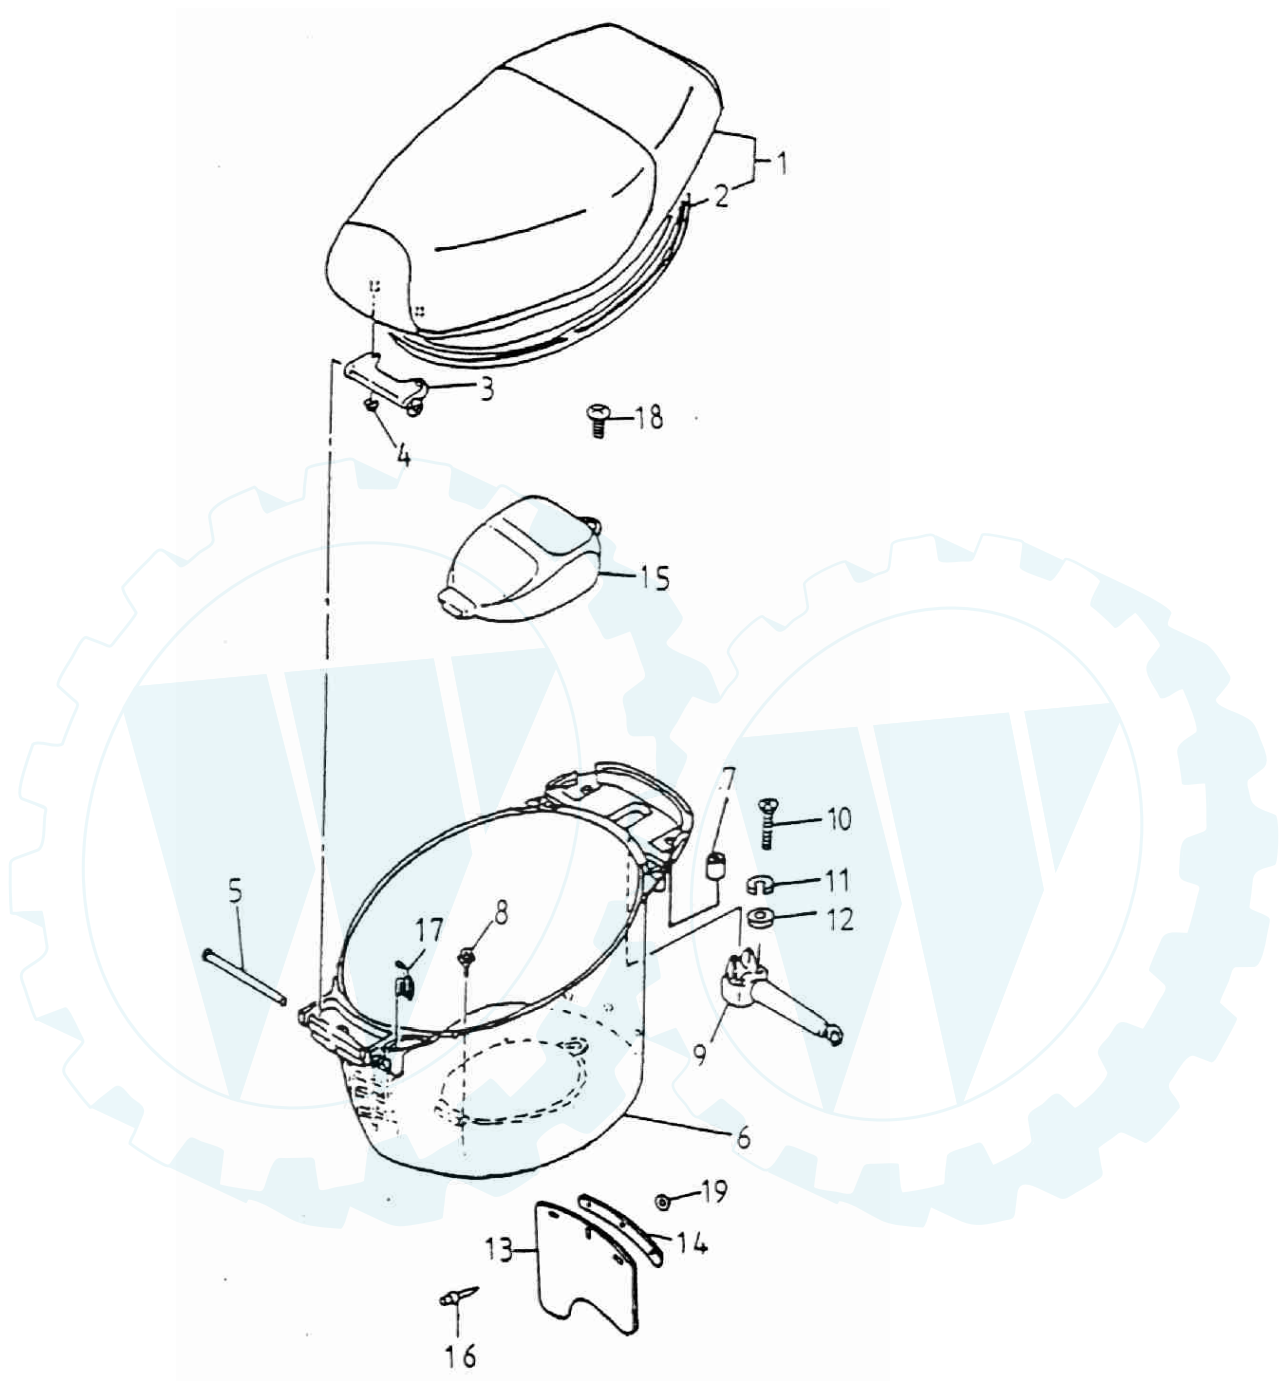

Cat 125
Art. Nr.: 99307

Blatt 1 von 2

Sitzbank und Helmfach

ERING

Cat 125
Art. Nr.: 99307

Blatt 2 von 2

Sitzbank und Helmfach

Position	Artikel Nr.:	Stückzahl	Artikel
1	77200-116-00C	1	Sitzbank
2	77209-116-000	1	Dichtring
3	77201-116-000	1	Sitzbankhalterung
4	94050-06000	2	Mutter
5	77203-116-000	1	Stift
6	77207-120-000	1	Helmfach
7	81201-116-000	2	Buchse
8	96000-06018-10	2	Schraube
9	77230-116-000	1	Sitzbankschloß
10	93500-06035	2	Schraube
11	94111-0612015	2	Sprengtring
12	94101-0613010	2	Scheibe
13	77205-120-000	1	Spritzschutz
14	77206-120-000	1	Halterung Spritzschutz
15	77202-120-000	1	Deckel
16	90662-105-000	3	Nieten
17	77106-116-000	1	Helmhalter
18	93701-06015	1	Schraube
19	94101-0412010	3	Scheibe

ERING