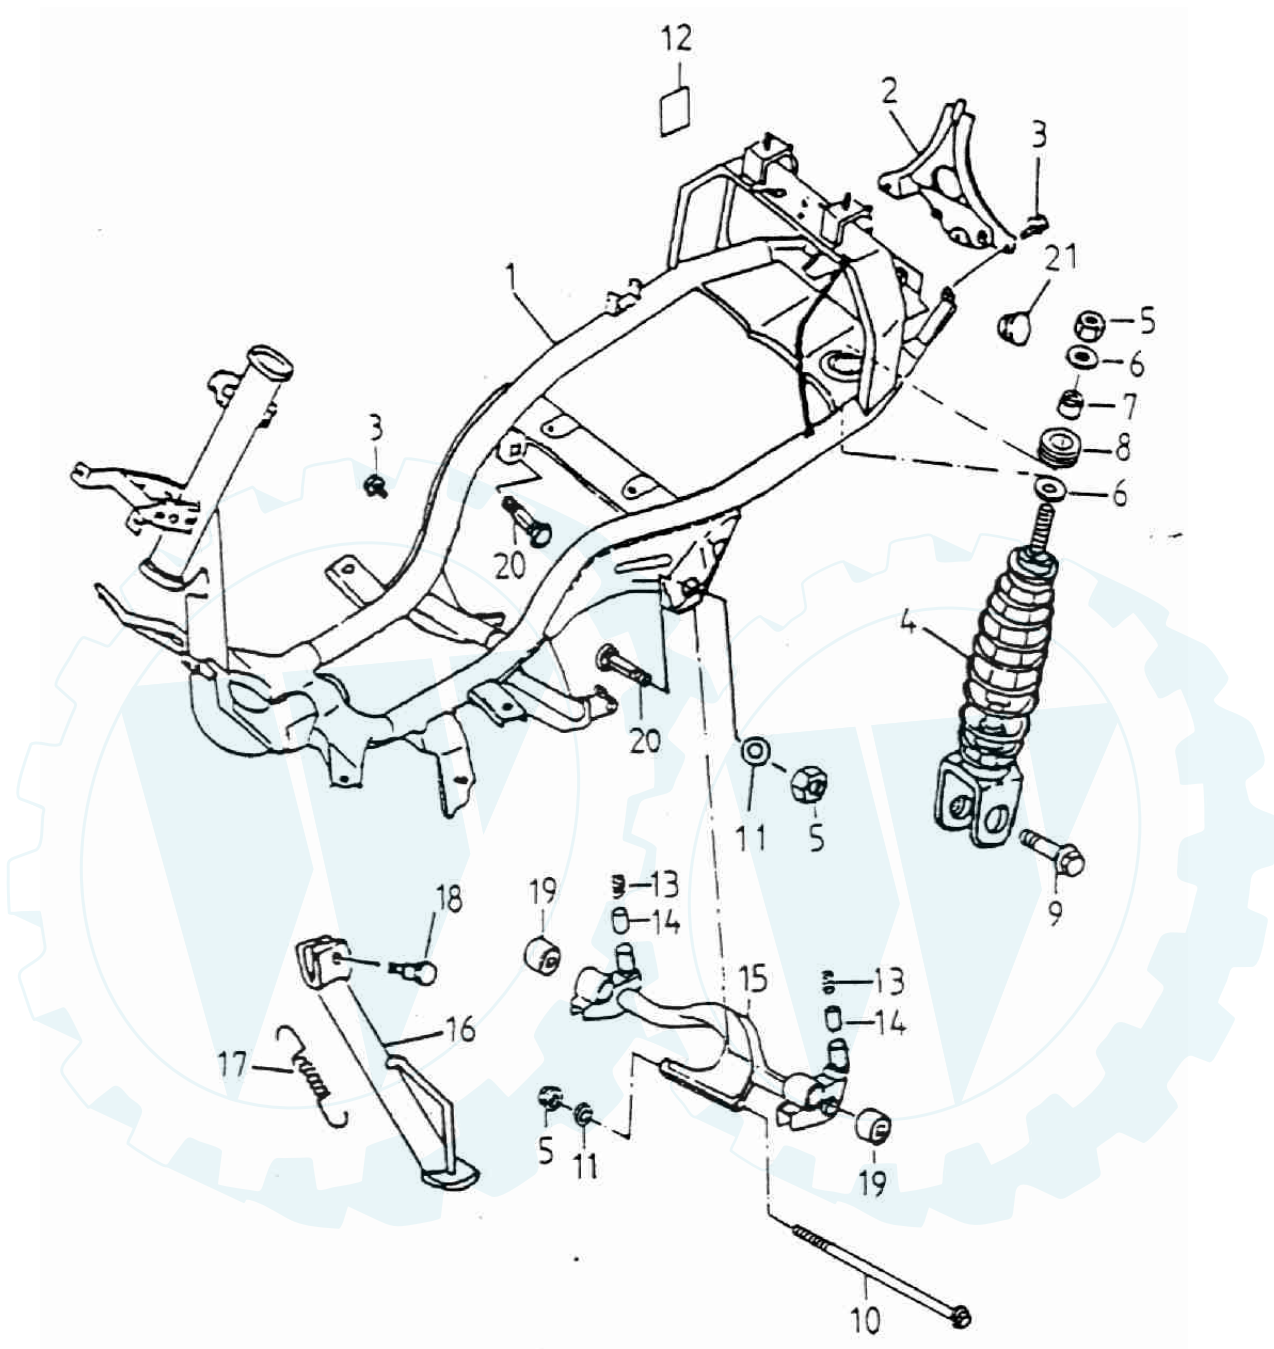

Cat 125
Art. Nr.: 99307

Blatt 1 von 2

Rahmen

ERING

Cat 125
Art. Nr.: 99307

Blatt 2 von 2

Rahmen

Position	Artikel Nr.:	Stückzahl	Artikel
1	50100-120-000	1	Rahmen kompl.
2	50357-116-000	1	Rücklichthalterung
3	92000-06018-10	4	Schraube
4	52400-120-000	1	Stoßdämpfer
5	90350-10000	4	Mutter
6	94101-1032030	2	Scheibe
7	52401-120-000	1	Buchse
8	52402-120-000	1	Gummipuffer
9	96000-08032-12	1	Schraube
10	96000-10184-12	1	Schraube
11	94101-1022015	3	Scheibe
12	50110-120-000	1	Typenschild
13	50351-104-000	2	Feder
14	50352-104-000	2	Gummibuchse
15	50350-120-000	1	Motorhalterung
16	50530-118-000	1	Seitenständer
17	95014-116-000	1	Feder
18	90108-116-000	1	Schraube
19	96400-103030	2	Gummibuchse
20	90103-116-000	2	Schraube
21	96421-116-000	2	Gummikappe

ERING