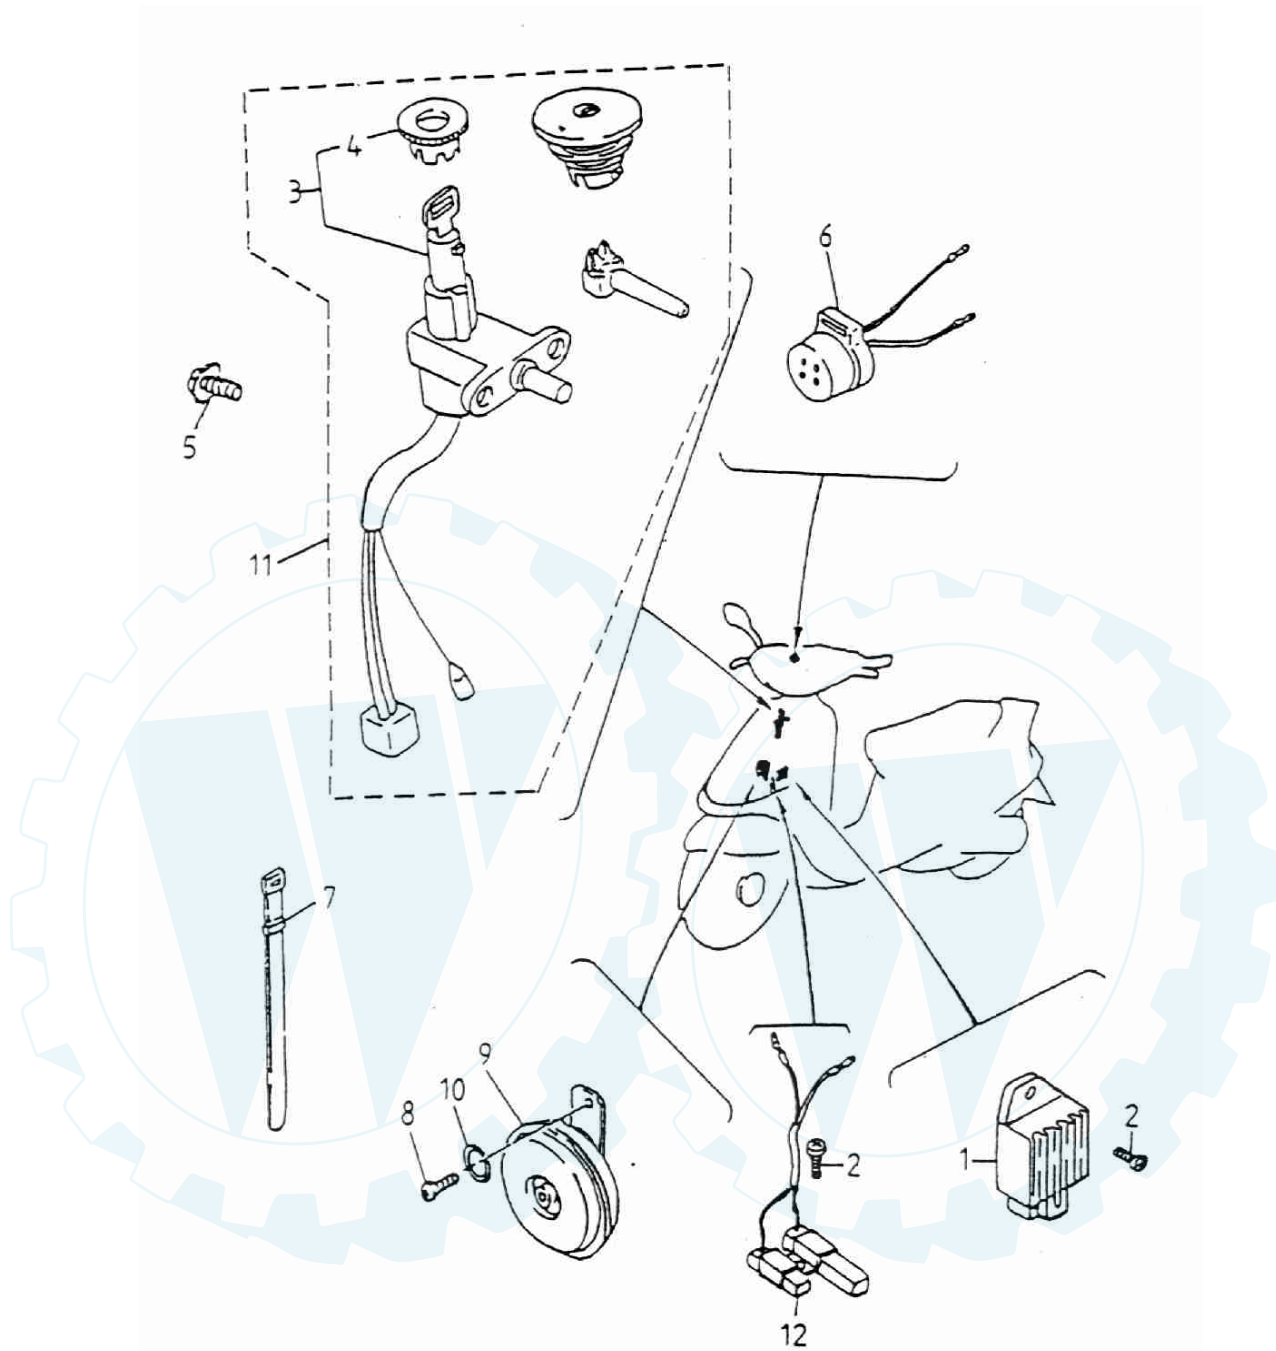

Cat 125
Art. Nr.: 99307

Blatt 1 von 1

Elektrische Anlage

Position	Artikel Nr.:	Stückzahl	Artikel
1	31600-120-000	1	Spannungsregler
2	93500-05015	2	Schraube
3	35100-118-000	1	Zündschloß
4	35111-118-000	1	Abdeckung Zündschloß
5	92000-06018-10	2	Schraube
6	38301-107-000	1	Blinkgeber
7	90669-101-00A	1	Kabelbinder
8	93500-06012	1	Schraube
9	38110-101-001	1	Hupe
10	94111-0612015	1	Sprengring
11	35010-118-000	1	Schloßsatz
12	35400-120-000	1	Resistor

ERING